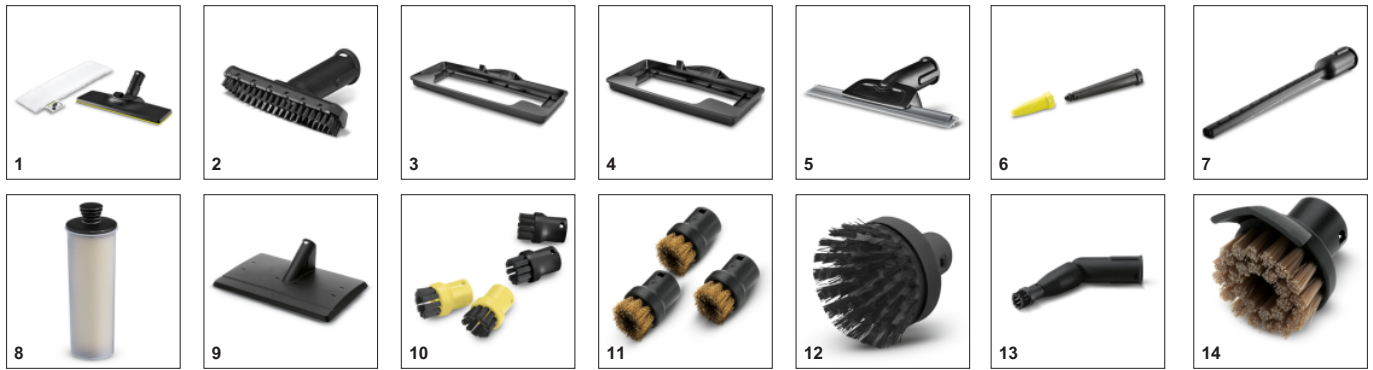

Быстрый нагрев

- Лишь 30 секунд с момента включения – и аппарат уже готов к работе.

Удобство хранения принадлежностей

- Удобное хранение насадок, удлинительных трубок, кабеля и парового шланга.

Работа без перерывов и защита от накипи

- Воду можно легко доливать в любое время, что исключает неоправданные перерывы в работе.
- Высокоэффективный картридж для защиты от накипи автоматически освобождает заливаемую воду от солей кальция.

ПРИНАДЛЕЖНОСТИ SC 3 DELUXE EASYFIX 1.513-200.0